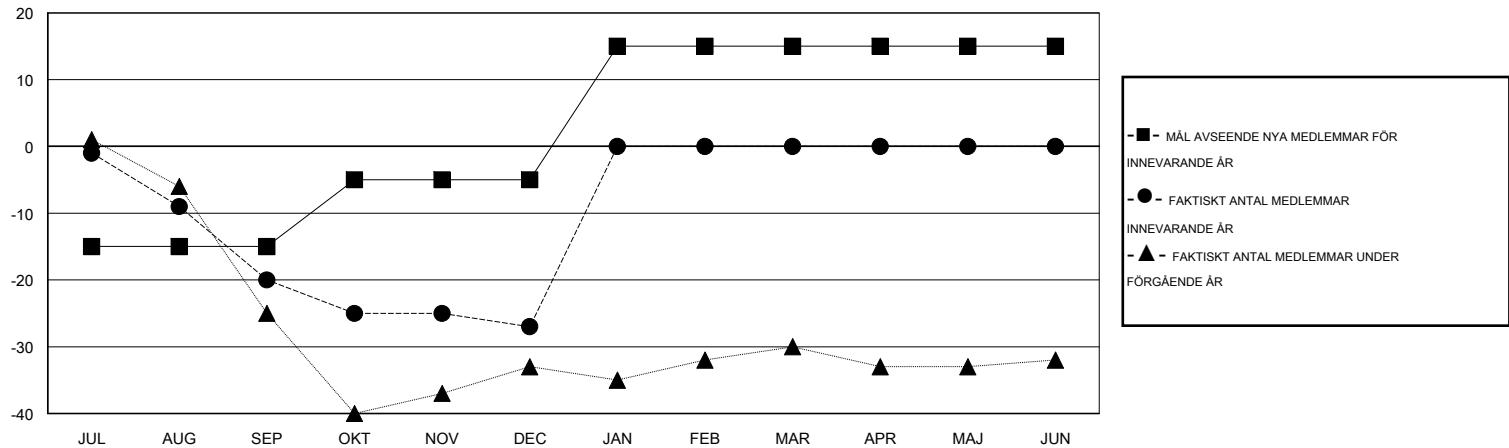

MONTHLY MEMBERSHIP PROGRESS REPORT

District 104C3

Results as of: 12/31/2016

GMT: Kenneth Persson

OMRÅDE NORWAY

GMT KO 4

Klubbar					Medlemmar				
RESULTAT FÖR 2016-2017					RESULTAT FÖR 2016-2017				
KVARTAL	MÅL AVSEENDE NYA KLUBBAR	NYA KLUBBAR	AVFÖRDA KLUBBAR	NETTOTILLVÄX T/MINSKNING	KVARTAL	MÅL AVSEENDE NYA MEDLEMMAR	CHARTER OCH TILLAGDA NYA MEDLEMMAR	AVFÖRDA MEDLEMMAR	NETTOTILLVÄX T/MINSKNING
JUL/AUG/SEP	0	0	0	0	JUL/AUG/SEP	-15	8	28	-20
OKT/NOV/DEC	0	0	0	0	OKT/NOV/DEC	10	23	30	-7
JAN/FEB/MAR	0	0	0	0	JAN/FEB/MAR	20	0	0	0
APR/MAJ/JUN	0	0	0	0	APR/MAJ/JUN	0	0	0	0

MÅL OCH FAKTISKT ANTAL NYA KLUBBAR

MÅL OCH FAKTISKT ANTAL MEDLEMMAR

NEDLAGDA KLUBBAR: 0	19 CLUBS OF 52 TOG UPP EN ELLER FLER NYA MEDLEMMAR	KÖNSFÖRDELNING
		MAN 1,145 (84.01%)
		KVINNA 218 (15.99%)
AVFÖRDA MEDLEMMAR	KLICKA HÄR FÖR INFORMATION OM STATUS	FAMILJMEDLEMMAR 12
AVLIDNA 6		HUVUDMAN I HUSHÄLLET 6
NEDLAGD KLUBB 0		INGEN HUVUDMAN I HUSHÄLLET 6
ÖVRIGA 52		
TOTAL 58		